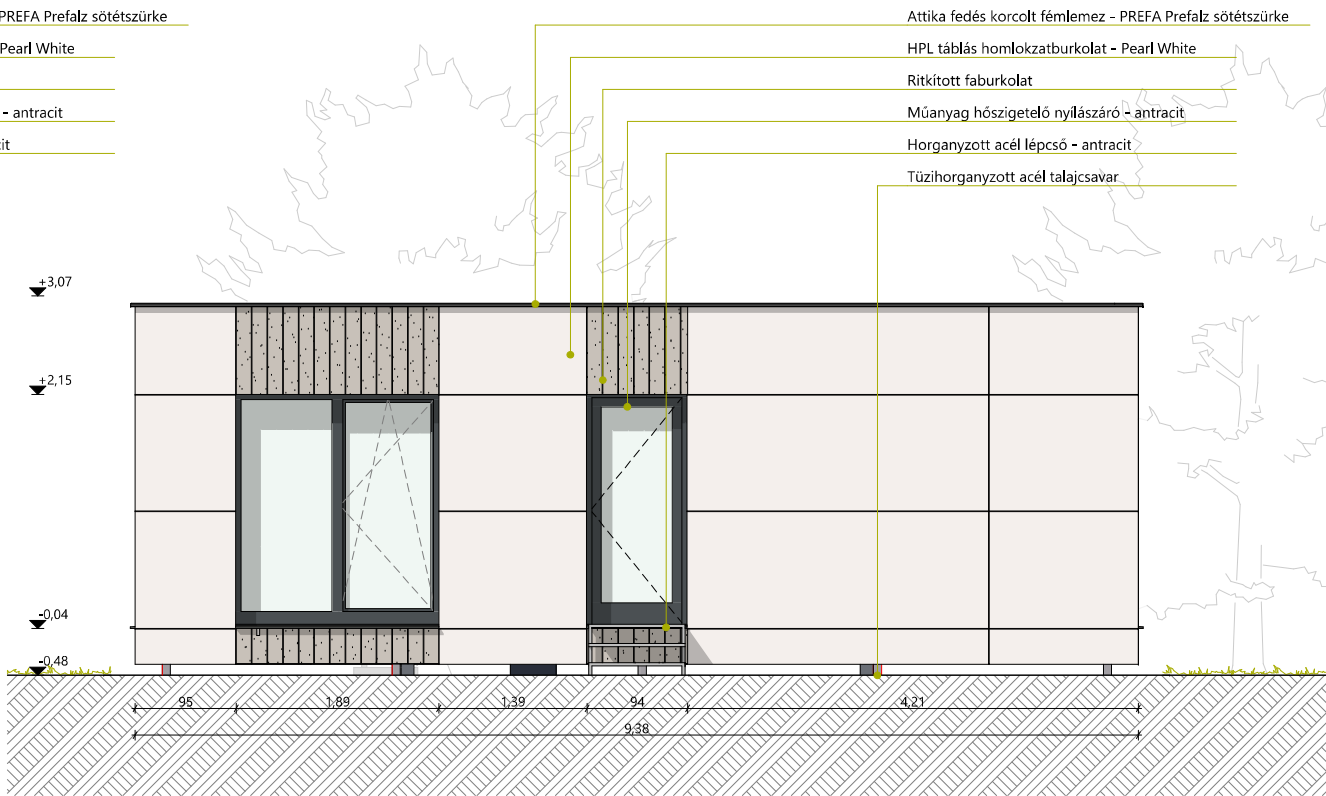

- Légkondicionáló kültéri egység takarva
- Tűzhorganyzott acél talajcsavar
- Attika fedés korcolt fémlemez - PREFA Prefalz sötétszürke
- HPL táblás homlokzatburkolat - Pearl White
- Ritkított faburkolat
- Műanyag hőszigetelő nyílászáró - antracit
- Horganyzott acél lépcső - antracit

Nyugati homlokzat

1:50

- Attika fedés korcolt fémlemez - PREFA Prefalz sötétszürke
- HPL táblás homlokzatburkolat - Pearl White
- Ritkított faburkolat
- Műanyag hőszigetelő nyílászáró - antracit
- Horganyzott acél lépcső - antracit
- Tűzhorganyzott acél talajcsavar