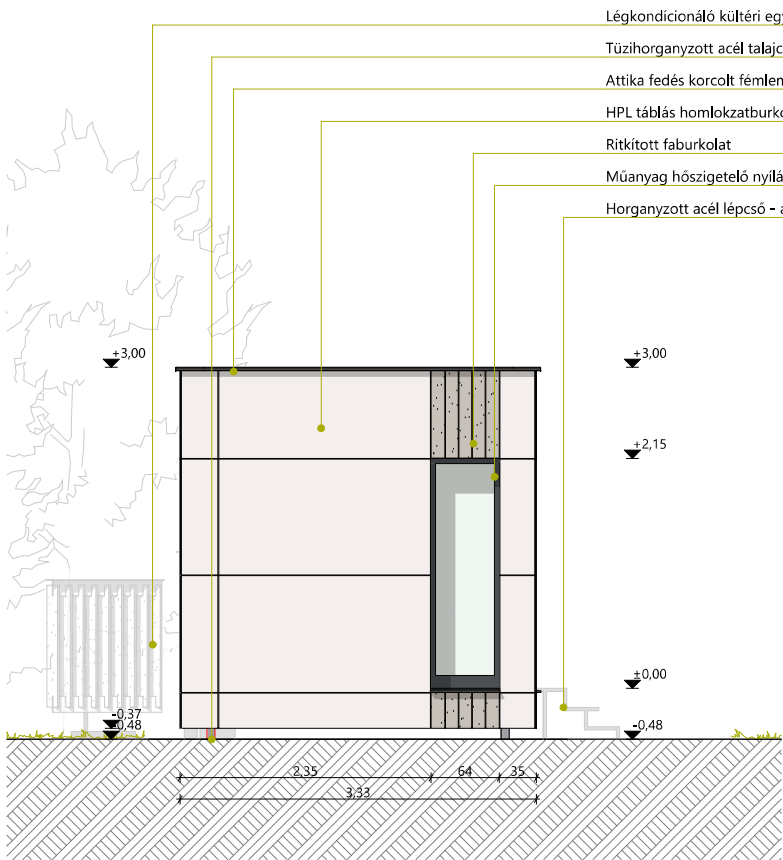

- Légkondicionáló kültéri egység takarva
- Tűzhorganyzott acél talajcsavar
- Attika fedés korcolt fémlemez - PREFA Prefalz sötétszürke
- HPL táblás homlokzatburkolat - Pearl White
- Ritkított faburkolat
- Műanyag hőszigetelő nyílászáró - antracit
- Horganyzott acél lépcső - antracit

Nyugati homlokzat

1:50

- Attika fedés korcolt fémlemez - PREFA Prefalz sötétszürke
- HPL táblás homlokzatburkolat - Pearl White
- Ritkított faburkolat
- Műanyag hőszigetelő nyílászáró - antracit
- Horganyzott acél lépcső - antracit
- Tűzhorganyzott acél talajcsavar